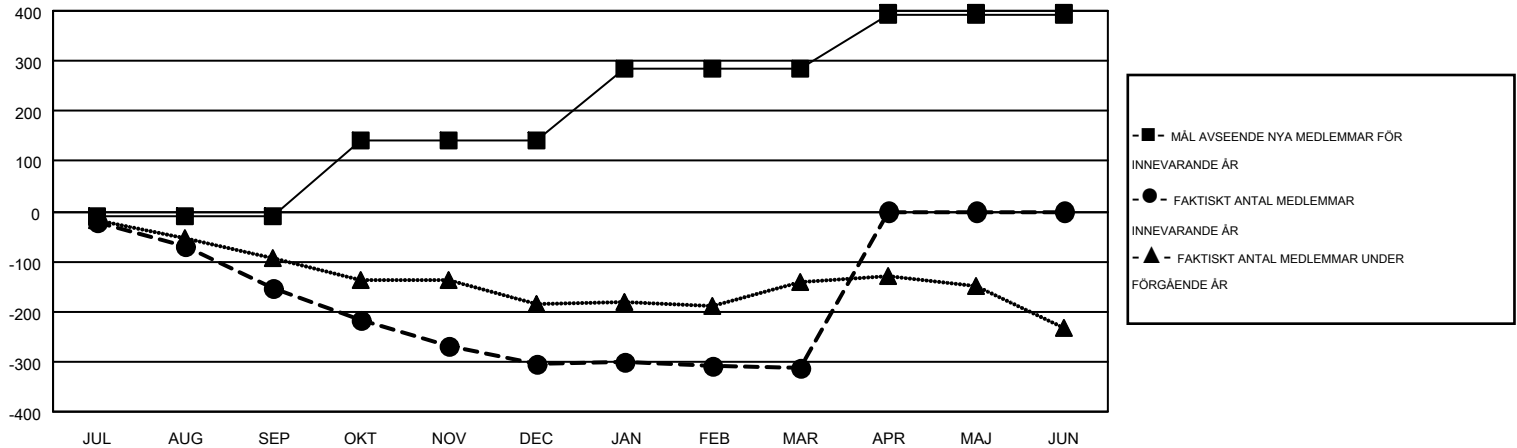

MONTHLY MEMBERSHIP PROGRESS REPORT

Results as of: 3/31/2015

Multiple District 104

LOCATION: NORWAY

GMT: KENNETH PERSSON

GMT KO 4

Klubbar					Medlemmar				
RESULTAT FÖR 2014-2015					RESULTAT FÖR 2014-2015				
KVARTAL	MÅL AVSEENDE NYA KLUBBAR	NYA KLUBBAR	AVFÖRDA KLUBBAR	NETTOTILLVÄX T/MINSKNING	KVARTAL	MÅL AVSEENDE NYA MEDLEMMAR	CHARTER OCH TILLAGDA NYA MEDLEMMAR	AVFÖRDA MEDLEMMAR	NETTOTILLVÄX T/MINSKNING
JUL/AUG/SEP	0	0	4	-4	JUL/AUG/SEP	-10	91	244	-153
OKT/NOV/DEC	3	0	3	-3	OKT/NOV/DEC	151	153	306	-153
JAN/FEB/MAR	3	0	2	-2	JAN/FEB/MAR	144	228	233	-5
APR/MAJ/JUN	2	0	0	0	APR/MAJ/JUN	109	0	0	0

MÅL OCH FAKTISKT ANTAL NYA KLUBBAR

MÅL OCH FAKTISKT ANTAL MEDLEMMAR

NEDLAGDA KLUBBAR: 9	213 CLUBS OF 463 TOG UPP EN ELLER FLER NYA MEDLEMMAR	KÖNSFÖRDELNING	
		MAN	8,948 (79.78%)
<u>AVFÖRDA MEDLEMMAR</u>	KLICKA HÄR FÖR INFORMATION OM STATUS	KVINNA	2,268 (20.22%)
AVLIDNA		89	FAMILJEMEDLEMMAR
NEDLAGD KLUBB	13	HUVUDMAN I HUSHÄLLET	80
ÖVRIGA	681	INGEN HUVUDMAN I HUSHÄLLET	85
TOTAL	783		