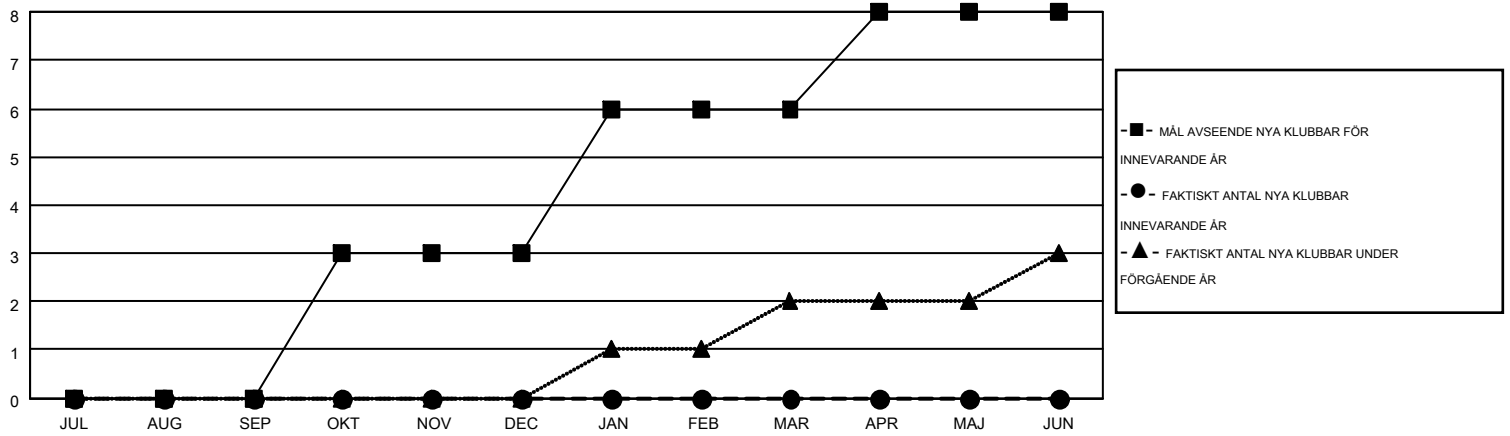

MONTHLY MEMBERSHIP PROGRESS REPORT

Results as of: 3/31/2015

Multiple District 104

LOCATION: NORWAY

GMT: KENNETH PERSSON

GMT KO 4

Klubbar					Medlemmar				
RESULTAT FÖR 2014-2015					RESULTAT FÖR 2014-2015				
KVARTAL	MÅL AVSEENDE NYA KLUBBAR	NYA KLUBBAR	AVFÖRDA KLUBBAR	NETTOTILLVÄX T/MINSKNING	KVARTAL	MÅL AVSEENDE NYA MEDLEMMAR	CHARTER OCH TILLAGDA NYA MEDLEMMAR	AVFÖRDA MEDLEMMAR	NETTOTILLVÄX T/MINSKNING
JUL/AUG/SEP	0	0	4	-4	JUL/AUG/SEP	-10	91	244	-153
OKT/NOV/DEC	3	0	3	-3	OKT/NOV/DEC	151	153	306	-153
JAN/FEB/MAR	3	0	2	-2	JAN/FEB/MAR	144	228	233	-5
APR/MAJ/JUN	2	0	0	0	APR/MAJ/JUN	109	0	0	0

MÅL OCH FAKTISKT ANTAL NYA KLUBBAR

MÅL OCH FAKTISKT ANTAL MEDLEMMAR

NEDLAGDA KLUBBAR: 9	213 CLUBS OF 463 TOG UPP EN ELLER FLER NYA MEDLEMMAR	KÖNSFÖRDELNING	
		MAN	8,948 (79.78%)
<u>AVFÖRDA MEDLEMMAR</u>	KLICKA HÄR FÖR INFORMATION OM STATUS	KVINNA	2,268 (20.22%)
AVLIDNA		89	FAMILJEMEDLEMMAR
NEDLAGD KLUBB	13	HUVUDMAN I HUSHÄLLET	80
ÖVRIGA	681	INGEN HUVUDMAN I HUSHÄLLET	85
TOTAL	783		